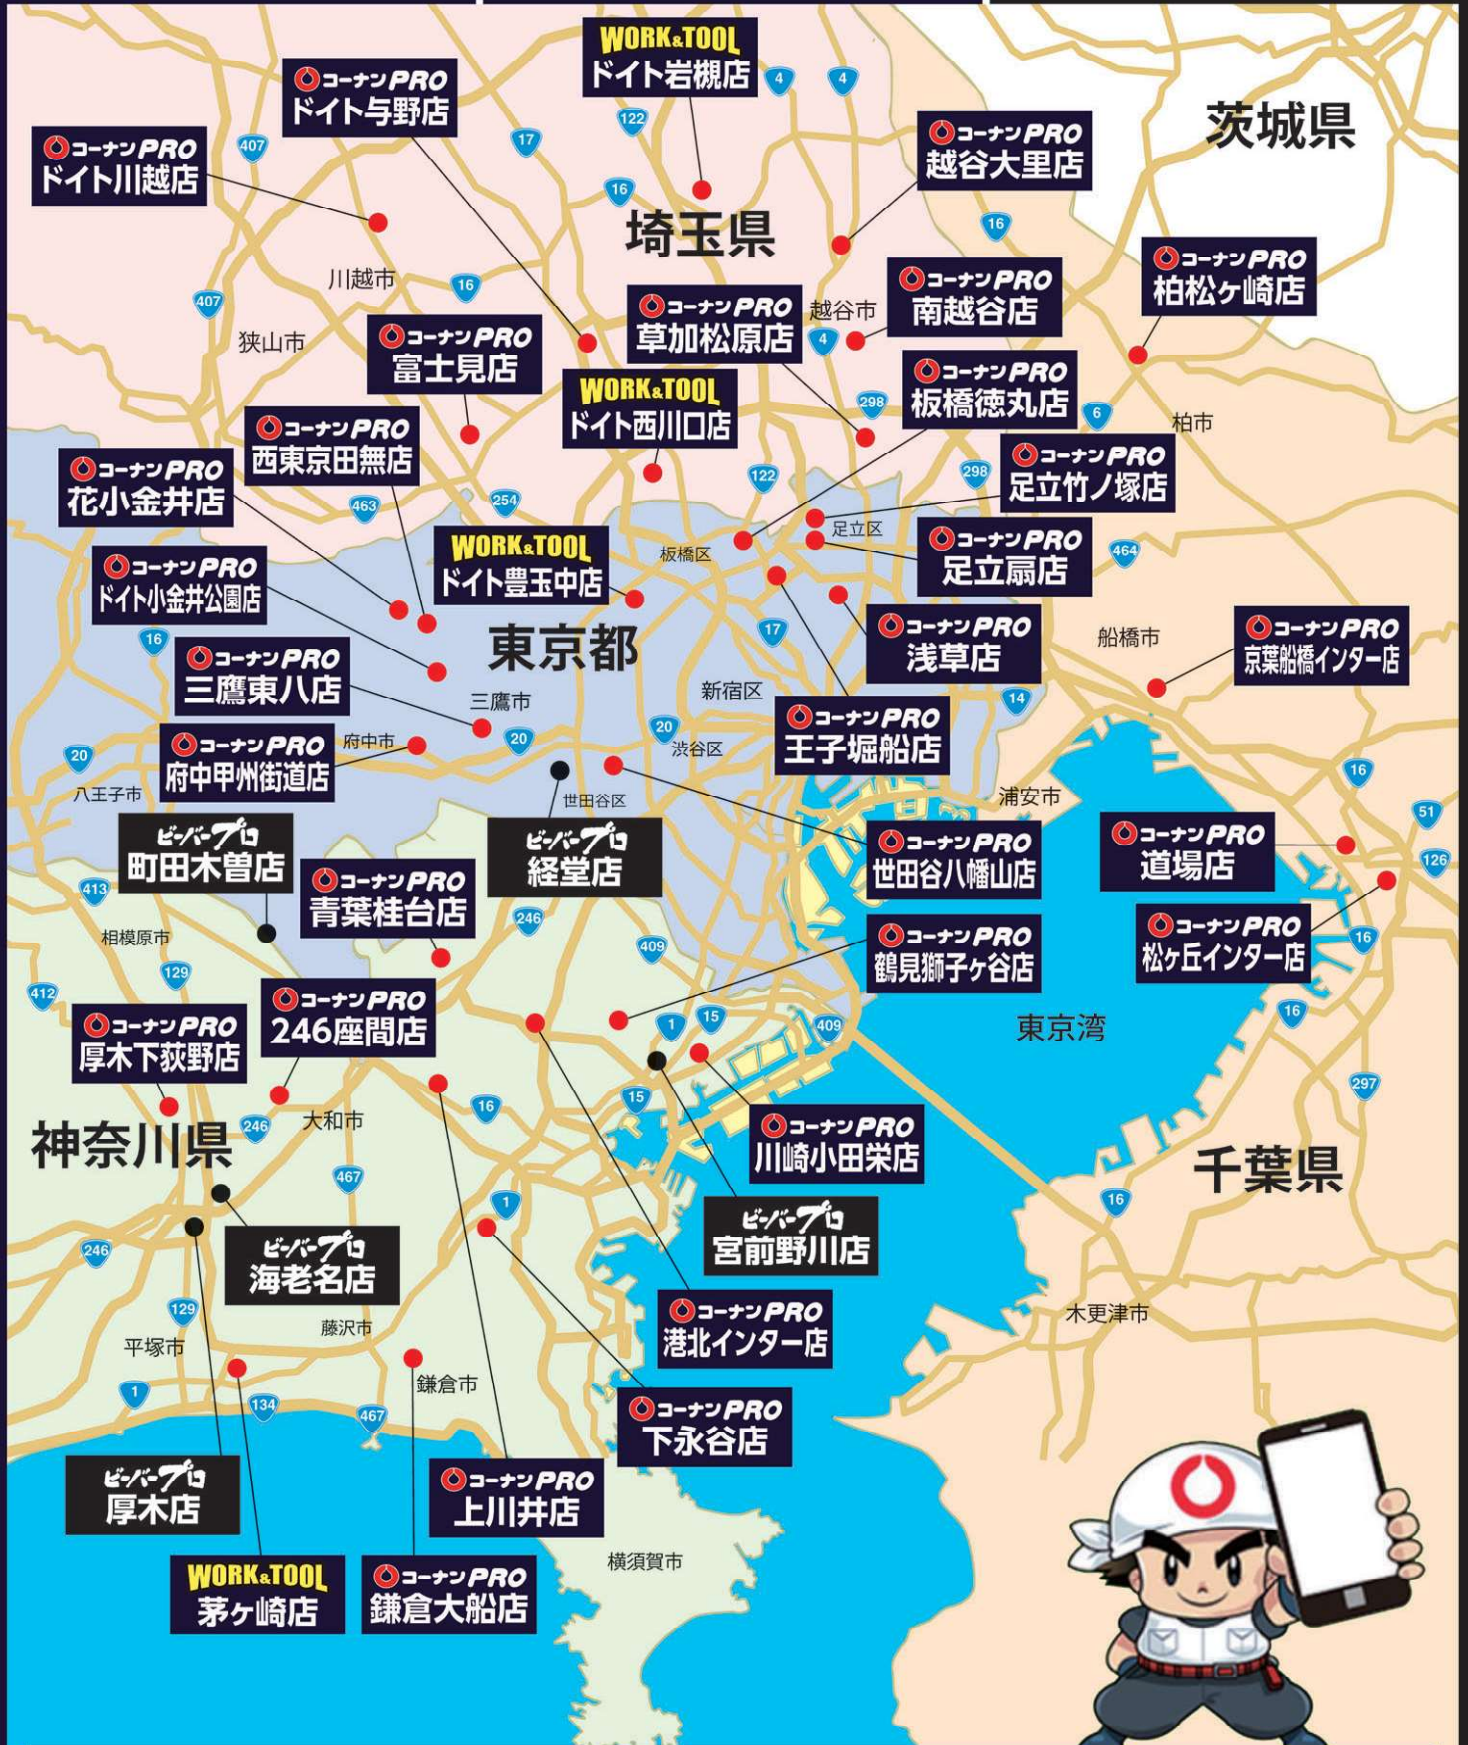

建築職人ご用達の店

コーナンPRO

工具・作業用品
専門店

コーナンPRO
WORK&TOOL

職人さんに便利な店

ビバプロ
Builders Depot

お近くのコーナンPRO店舗を検索

QRコードからコーナンHP店舗検索サイトにアクセス